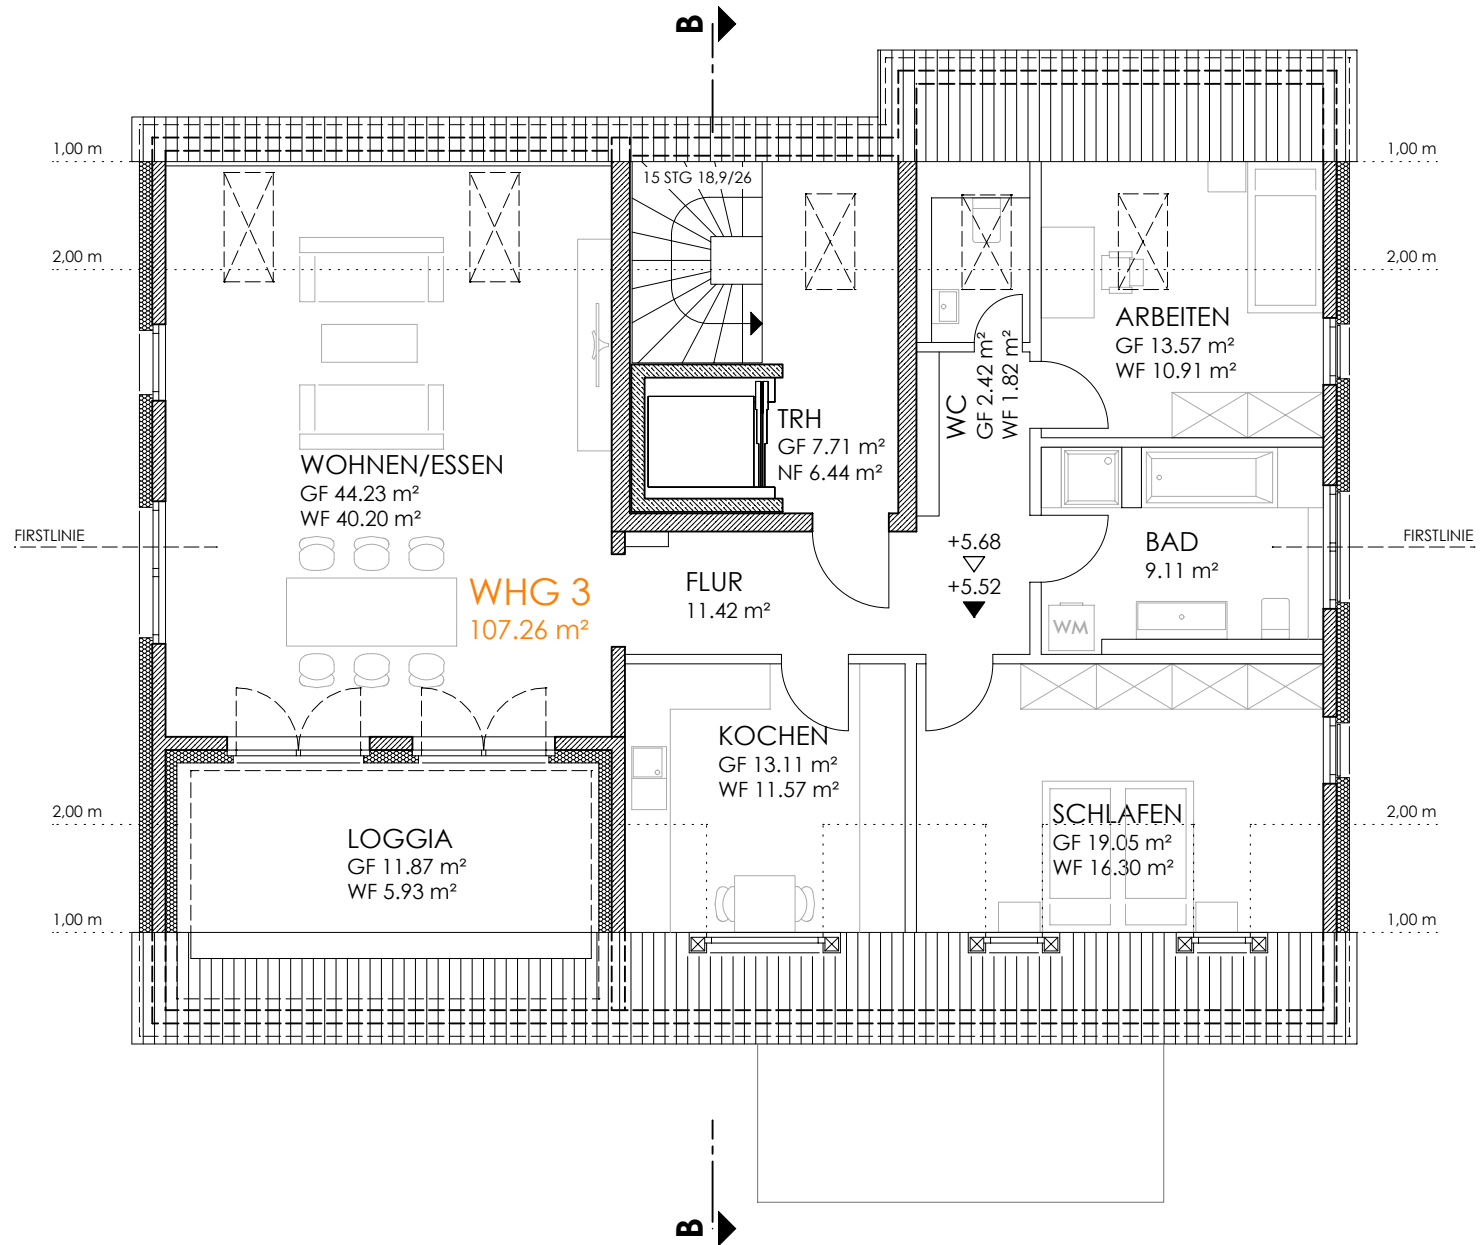

ERRICHTUNG EINES MEHRFAMILIENHAUSES KLEINREUTHER WEG • NÜRNBERG

DG

M 1:100

STAND 01.02.2021