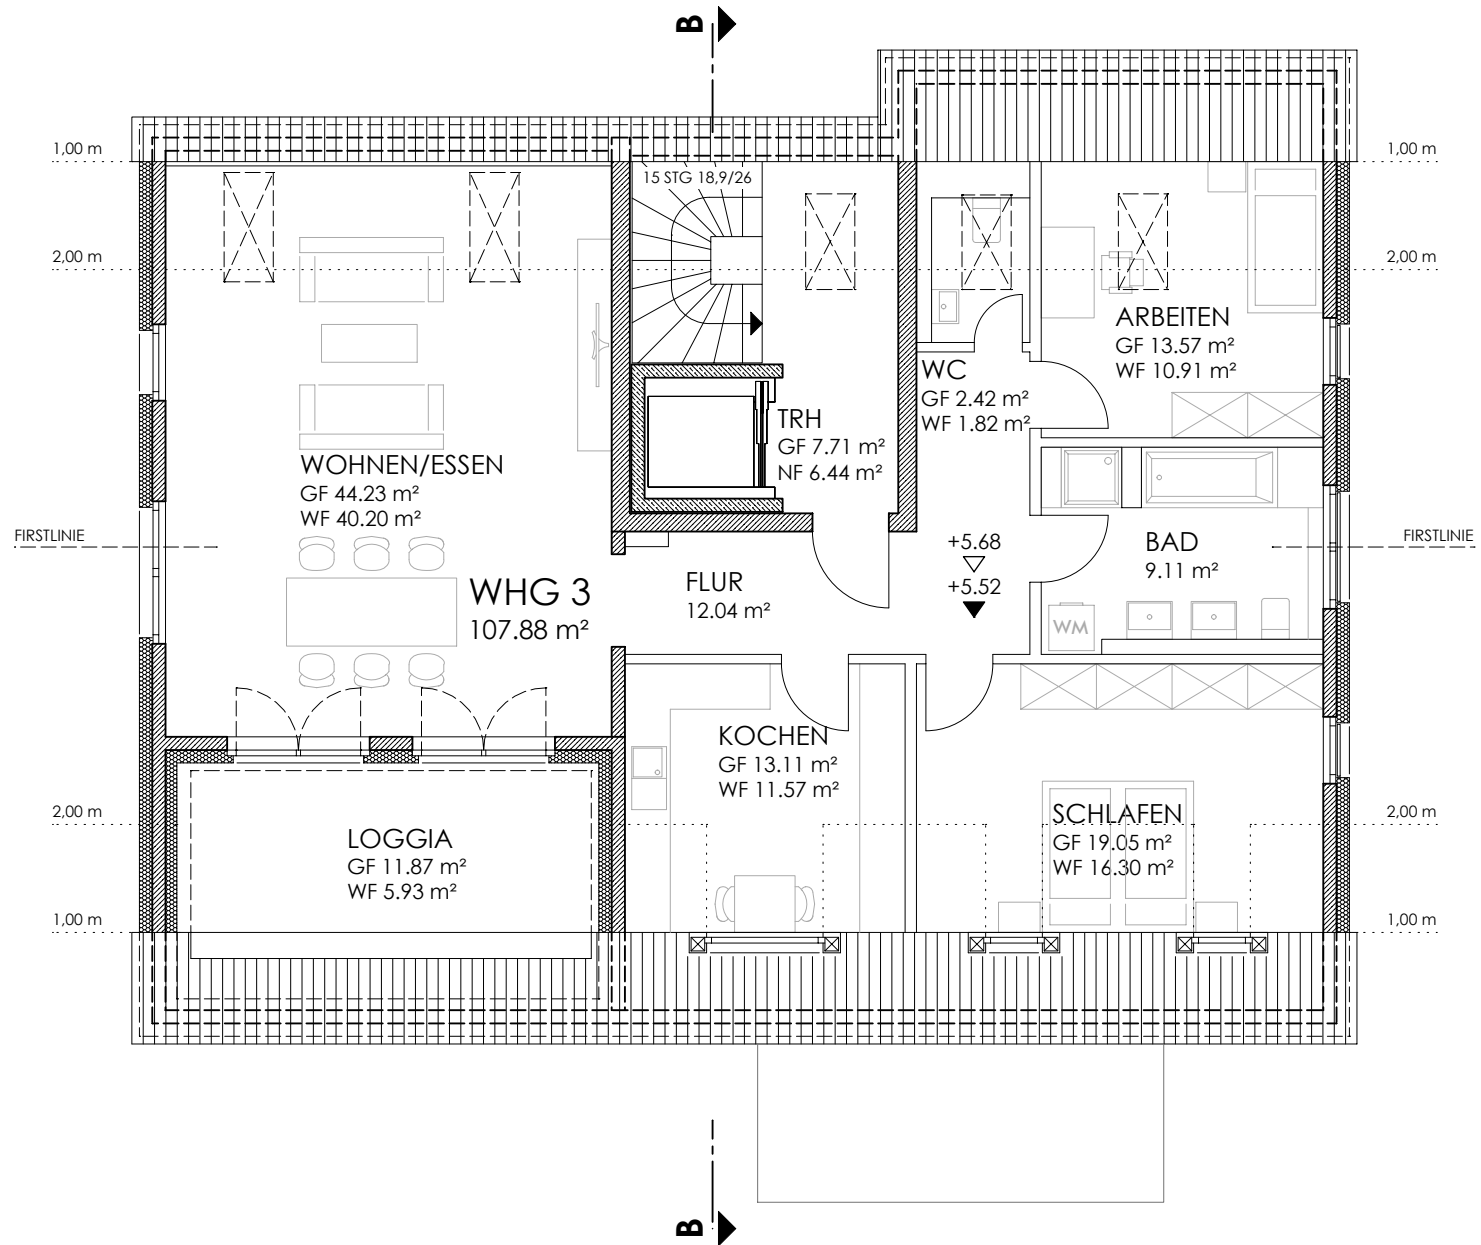

# ERRICHTUNG EINES MEHRFAMILIENHAUSES KLEINREUTHER WEG • NÜRNBERG

DG

M 1:100

STAND 22.09.2020