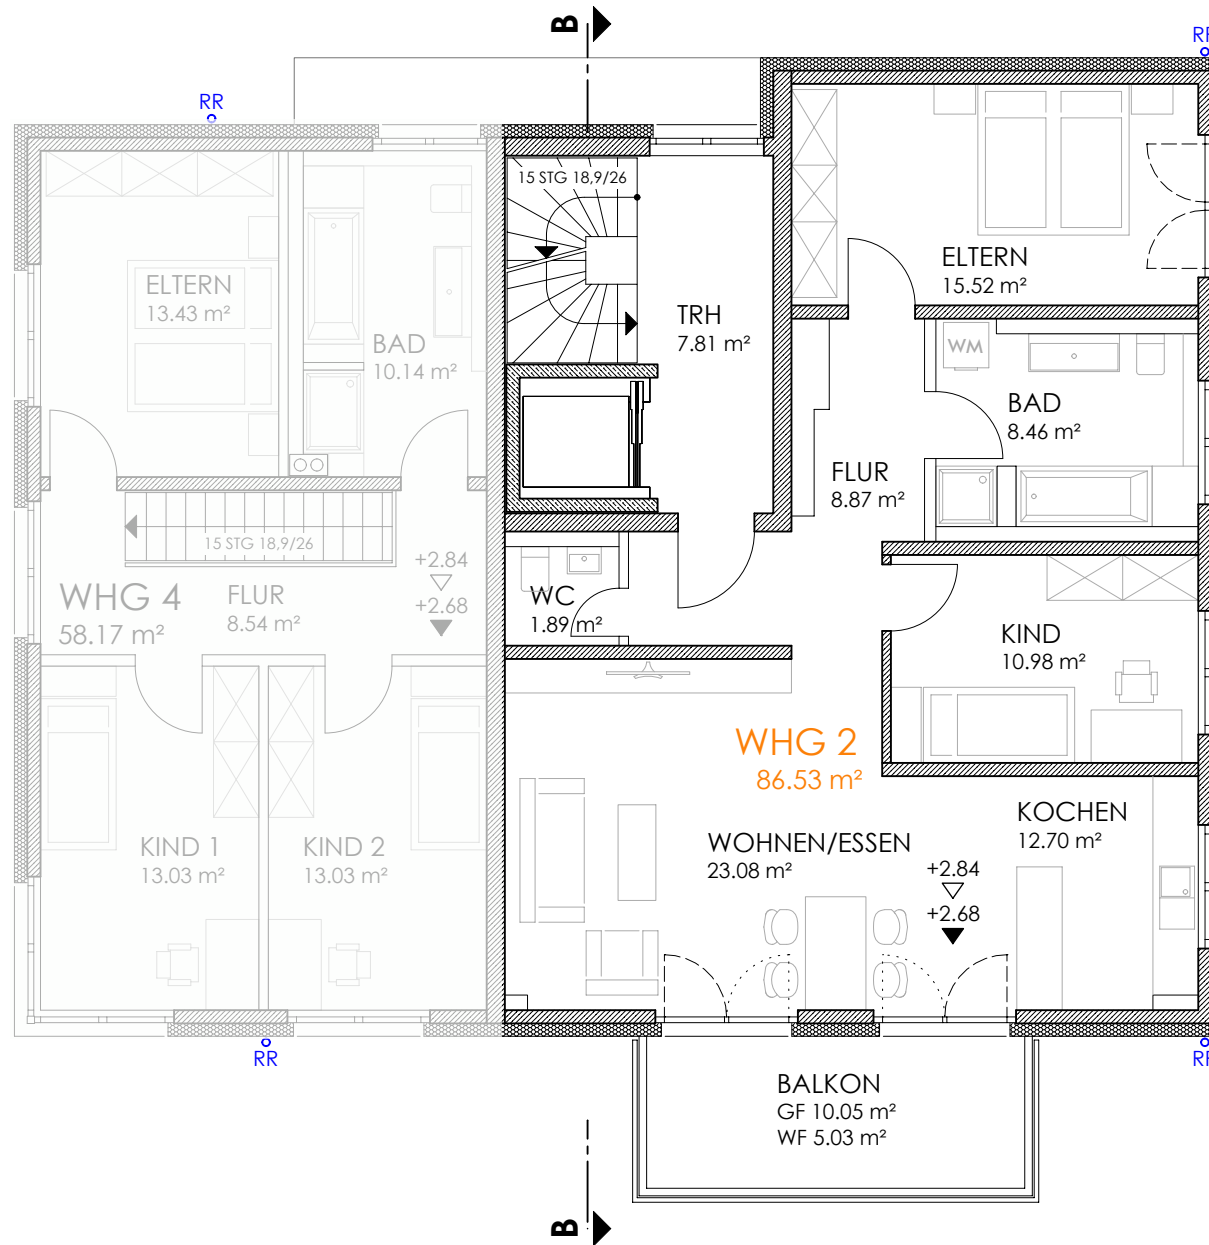

ERRICHTUNG EINES MEHRFAMILIENHAUSES KLEINREUTHER WEG • NÜRNBERG

OG

M 1:100

STAND 01.02.2021