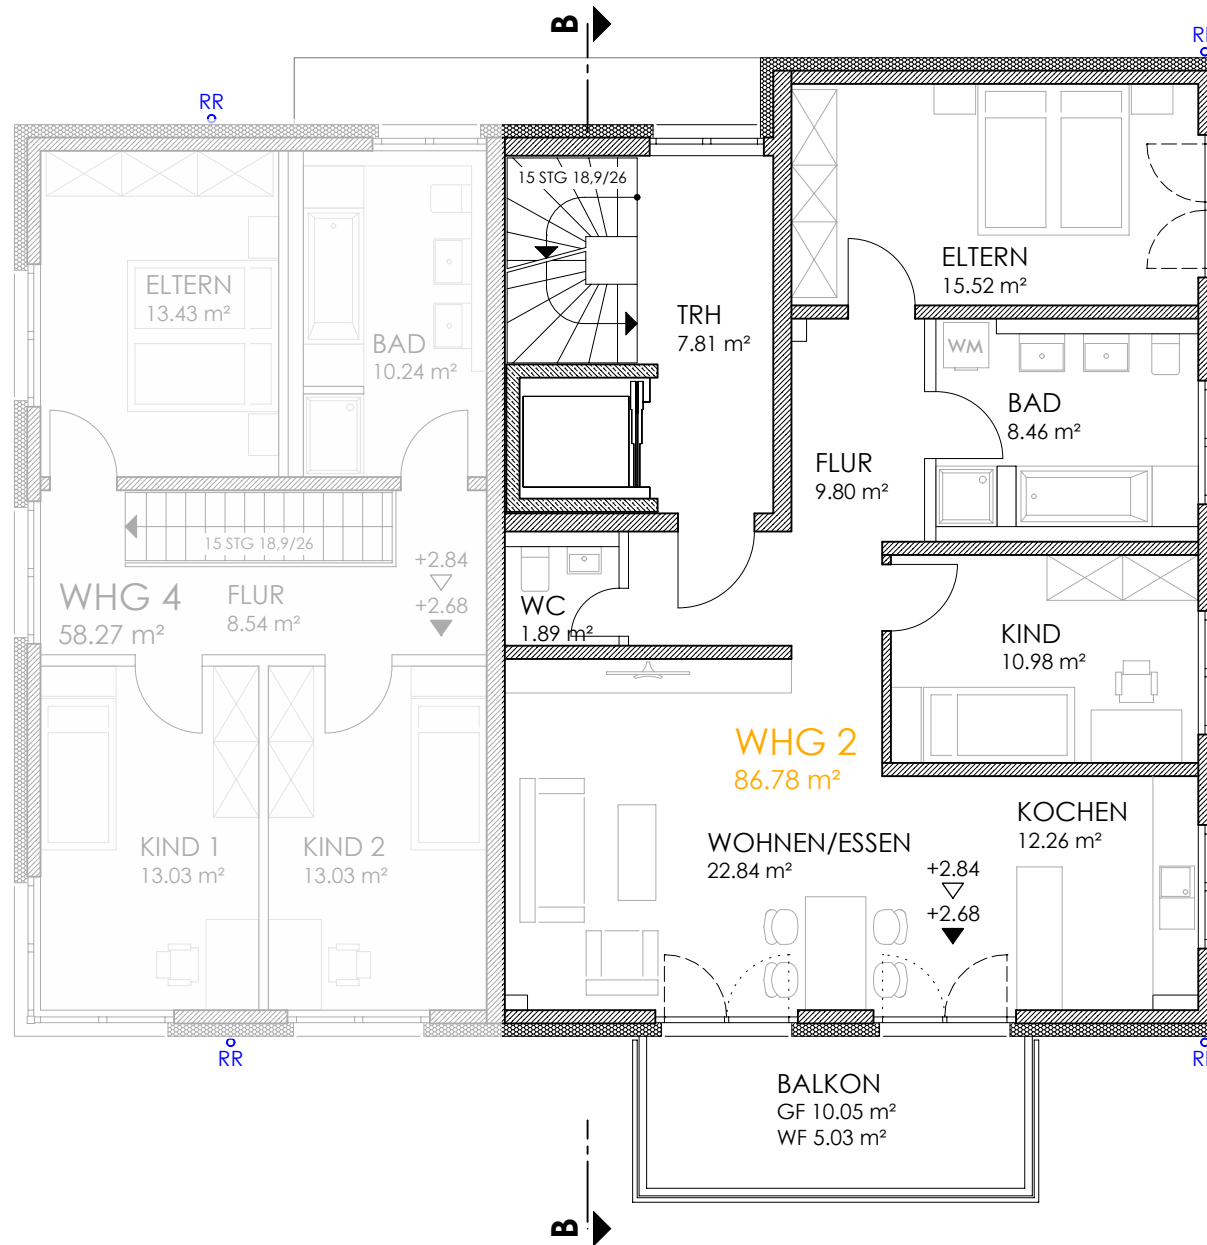

ERRICHTUNG EINES MEHRFAMILIENHAUSES KLEINREUTHER WEG • NÜRNBERG

OG

M 1:100

STAND 22.09.2020