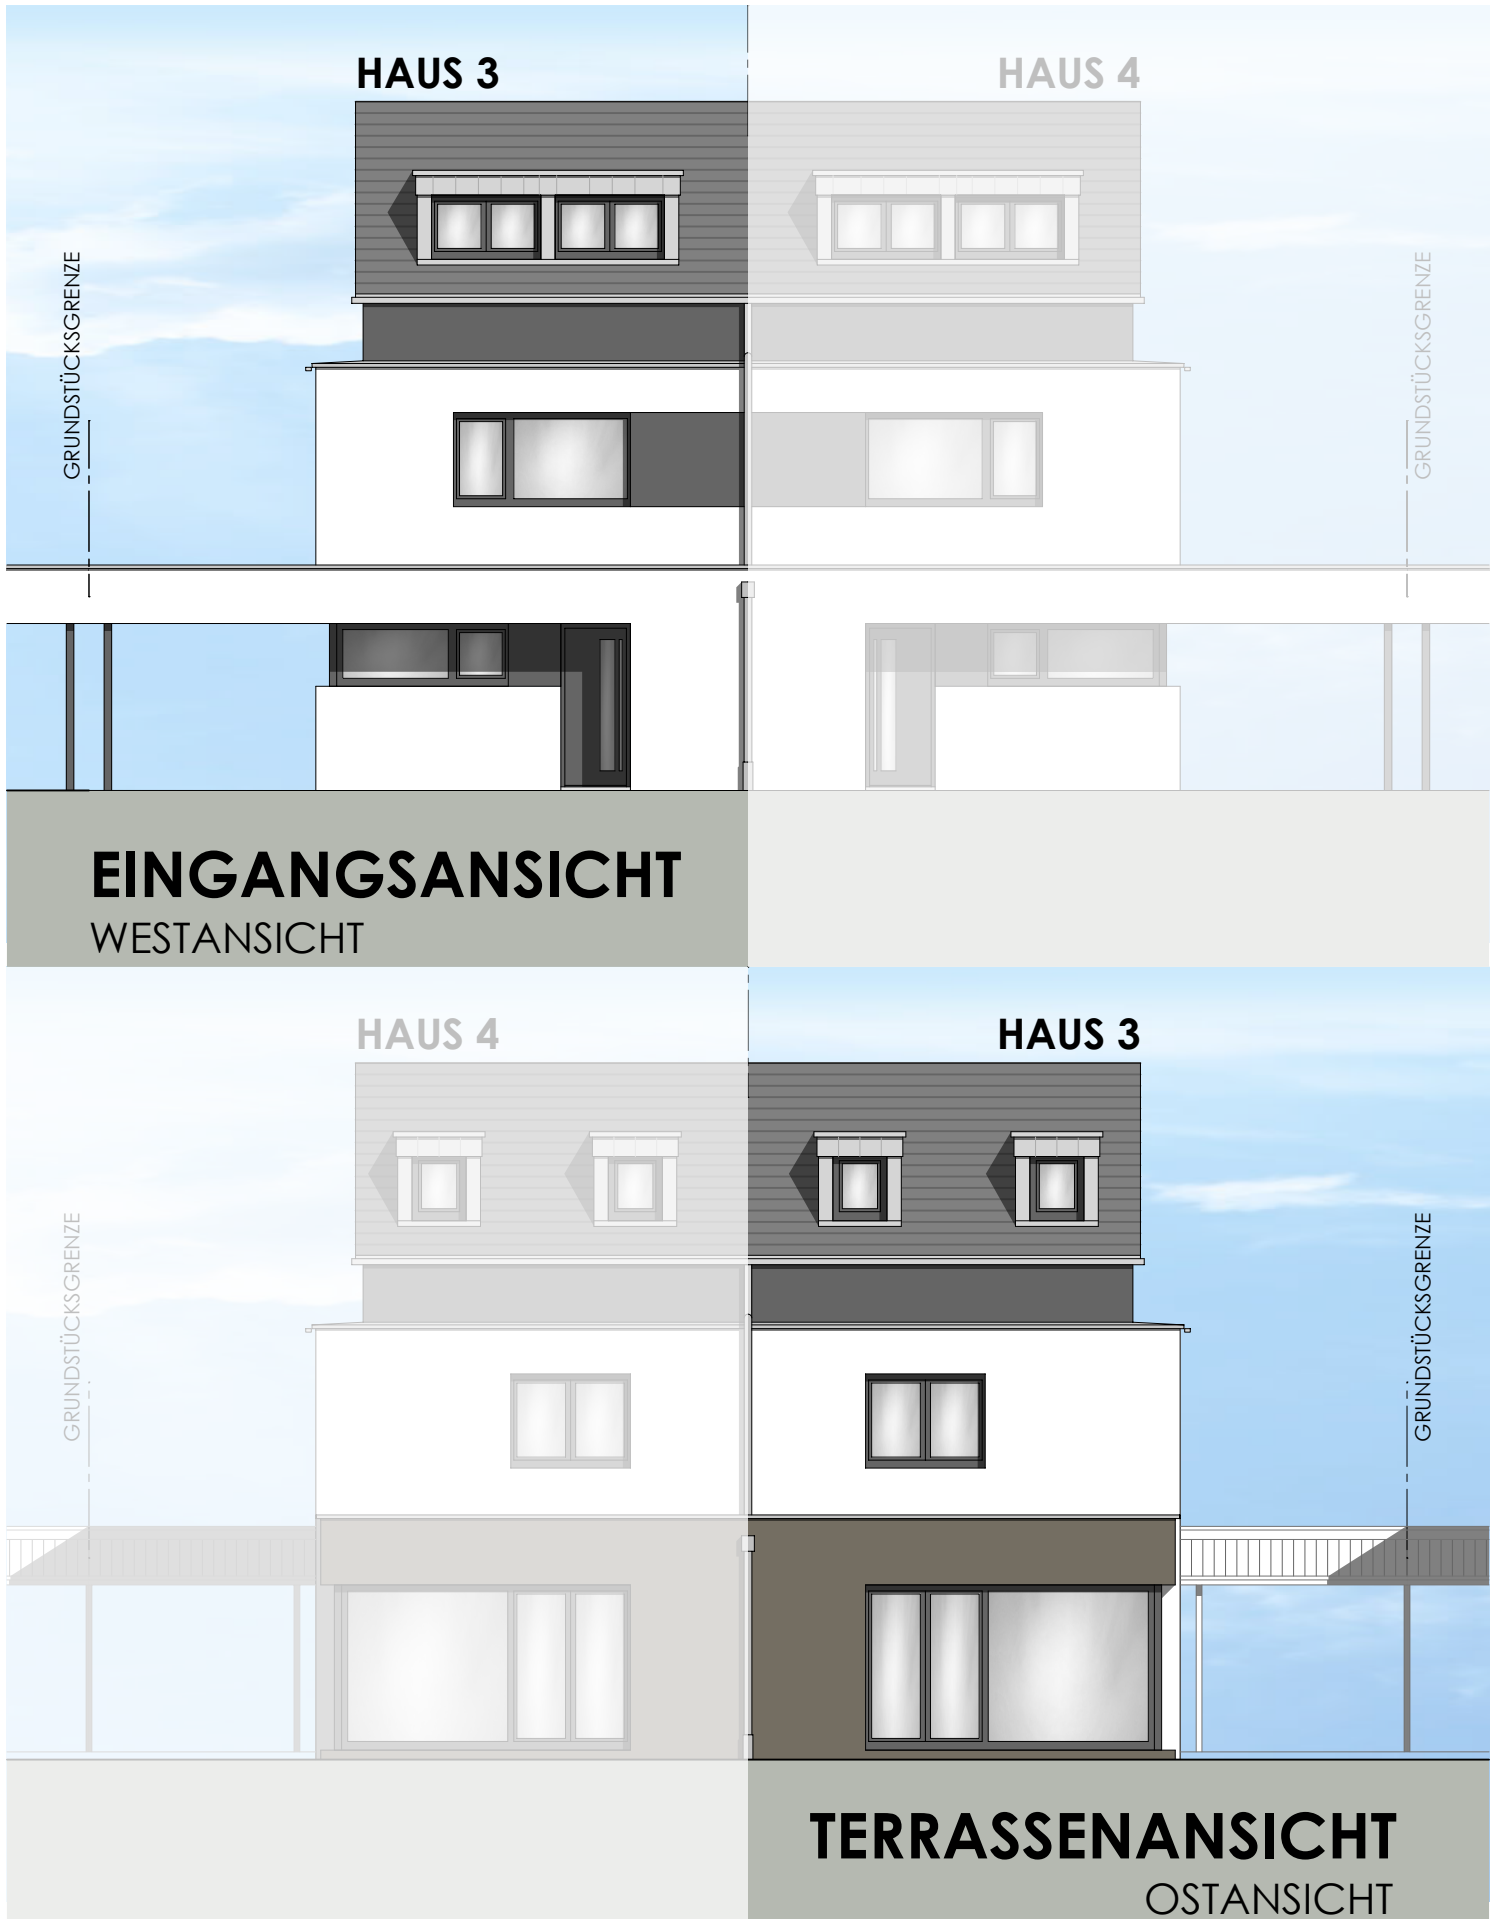

ERRICHTUNG VON 6 DOPPELHAUSHÄLFTEN MIT CARPORT, LOHESTRASSE NÜRNBERG

M 1:100

STAND 01.07.2019

ERRICHTUNG VON 6 DOPPELHAUSHÄLFTEN MIT CARPORT, LOHESTRASSE NÜRNBERG

ERRICHTUNG VON 6 DOPPELHAUSHÄLFTEN MIT CARPORT, LOHESTRASSE NÜRNBERG

SCHNITT

HAUS 1,3 UND 5

ERRICHTUNG VON 6 DOPPELHAUSHÄLFTEN MIT CARPORT, LOHESTRASSE NÜRNBERG

M 1:100

STAND 01.07.2019